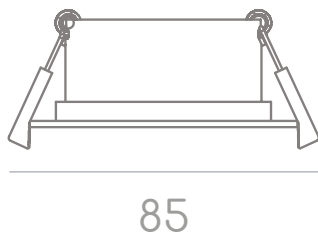

PL00012

Led Einbaurahmen**ProjektLED EBR-85-WS-IP20**

- Farbe: Weiss
- Aluminium Spritzgussgehäuse für gute Wärmeableitung
- Nicht Schwenkbar

Maße:

- Außenmaß: DMxT 85x32mm
- Lochmaß: 68-75mm

32

Ø68-75