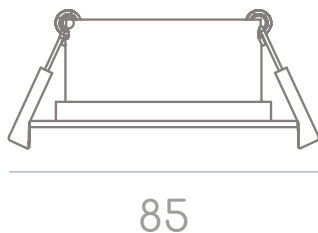

PL00013

LED Einbaurahmen**ProjektLED EBR-85-WS-IP44**

- Farbe: Weiss
- Aluminium Spritzgussgehäuse für gute Wärmeableitung
- mit Schutzglas und Dichtungsgummi
- Nicht Schwenkbar

Maße:

- Außenmaß: DMxT 85x32mm
- Lochmaß: 68-75mm

IP44

32

Ø68-75