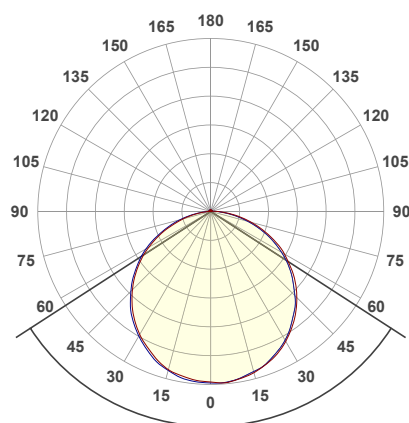

## Led Deckenleuchte

ProjektLED DLA-R-18-3000-IP54

- Farbe: Weiß
- CRI: 80+
- Abdeckung: Acryl Opal
- Flache Bauform
- Dimmbar

**Maße:**

- DM300mm
- H42mm

18 W	3000 K	1600 lm
------	--------	---------

Beam angle **114,2°**