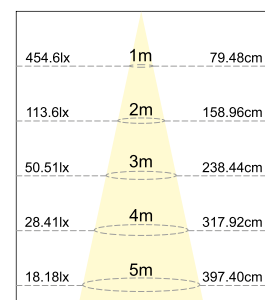

PL00037

Led Möbeleinbauspot ProjektLed MSP-3-3000-24-IP20

WH

- 230VAC
- CRI 90
- Weiss
- Schwenkbar
- inkl. Driver
- Triac Dimmbar

Maße:

- DMxT 58x20mm
- Lochmaß: 50mm

3W	3000K	190lm	24°
----	-------	-------	-----

3W 3000K 40°

Diameter