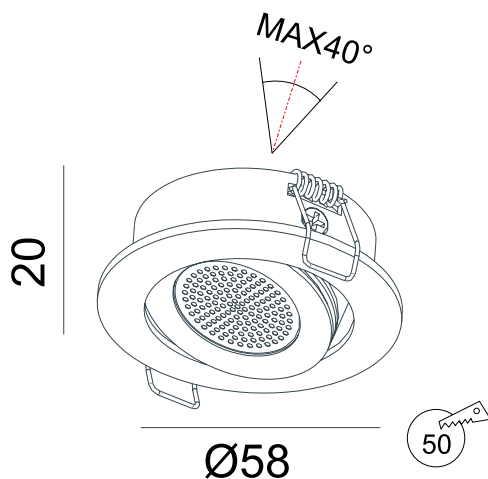

PL00037

Led Möbeleinbauspot ProjektLed MSP-3-3000-24-IP20

WH

- 230VAC
- CRI 90
- Weiss
- Schwenkbar
- inkl. Driver
- Triac Dimmbar

Maße:

- DMxT 58x20mm
- Lochmaß: 50mm

3W	3000K	190lm	24°
----	-------	-------	-----

3W 3000K 40°

Diameter