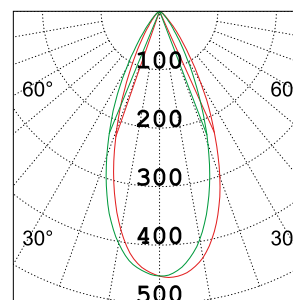

PL00037

Led Möbeleinbauspot ProjektLed MSP-3-3000-24-IP20

WH

- 230VAC
- CRI 90
- Weiss
- Schwenkbar
- inkl. Driver
- Triac Dimmbar

Maße:

- DMxT 58x20mm
- Lochmaß: 50mm

3W	3000K	190lm	24°
----	-------	-------	-----

3W 3000K 40°

Diameter