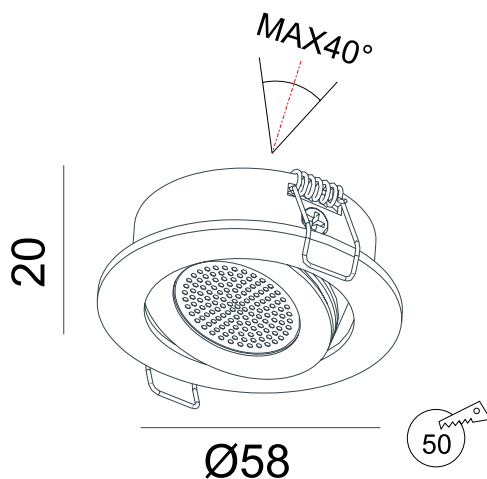

#### SW

- 230VAC
- CRI 90
- Schwarz
- Schwenkbar
- inkl. Driver
- Triac Dimmbar

#### Maße:

- DMxT 58x20mm
- Lochmaß: 50mm

3W	3000K	190lm	24°
----	-------	-------	-----

3W 3000K 40°

454.6lx	1m	79.48cm
113.6lx	2m	158.96cm
50.51lx	3m	238.44cm
28.41lx	4m	317.92cm
18.18lx	5m	397.40cm
		Diameter