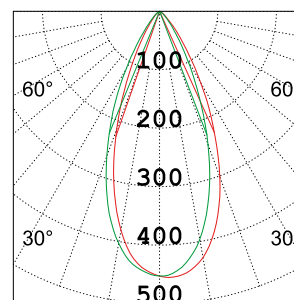

#### Maße:

- DMxT 58x20mm
- Lochmaß: 50mm

3W	3000K	190lm	24°
----	-------	-------	-----

3W 3000K 40°

454.6lx	1m	79.48cm
113.6lx	2m	158.96cm
50.51lx	3m	238.44cm
28.41lx	4m	317.92cm
18.18lx	5m	397.40cm
		Diameter