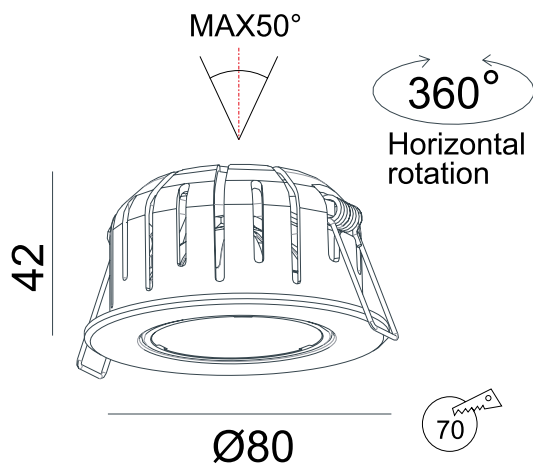

PL00042

Led Einbauspot ProjektLED SP5-3000-38-IP20

- 230VAC
- Weiss
- Aluminium Spritzgussgehäuse für gute Wärmeableitung
- CRI90
- Linse 38°
- Nicht dimmbar

Maße:

- Außenmaß DMxT 80x42mm
- Lochmaß 70mm

5W

3000K

398lm

5W 3000K 38°